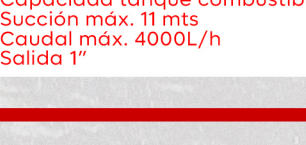

Datos Técnicos
Cilindrada 42,7cc
Potencia 1,2kW / 7500RPM
Capacidad tanque combustible 0,9Lts
Succión máx. 8 mts
Caudal máx. 8000L/h
Salida 1"

MH-140 - Motobombas