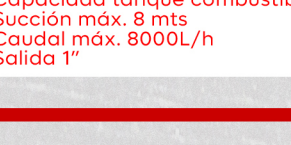

Datos Técnicos
Potencia 3,1kW / 3600RPM
Capacidad tanque combustible 3,6Lts
Capacidad tanque aceite 0,6Lts
Succión máx. 7 mts
Caudal máx. 16000L/h
Salida 1,5" - 40mm

MH-100 - Motobombas