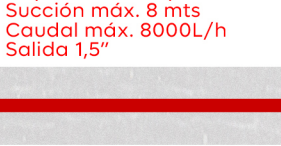

Datos Técnicos
Cilindrada 98cc
Potencia 1,55kW / 3600RPM
Capacidad tanque combustible 1,3Lts
Succión máx. 11 mts
Caudal máx. 4000L/h
Salida 1"

MH-150 - Motobombas